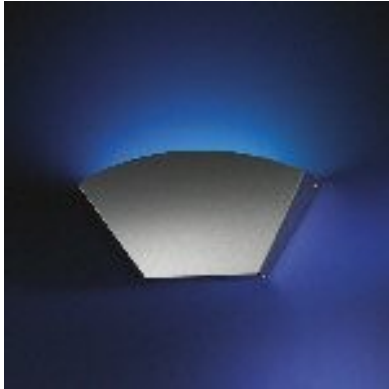

The HyGenie

Deze fraaie vliegenlamp heeft een bereik van 25m² en heeft één 11 watt lamp en een lijmplaat. Dit is een echte wandlamp met een fraai design. Hij is gemaakt van geborsteld staal maar is eventueel in andere kleuren te bestellen.