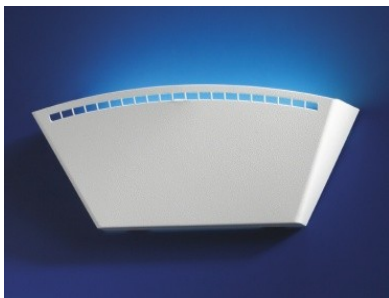

The Uplighter

Voorzien van een lamp met een vermogen van 15 watt en een lijmplaat heeft hij een vangbereik van 40m². Deze wandlamp is fraai vormgegeven met een zilverkleurige uitstraling. Hij is eventueel leverbaar in andere kleuren. Uw klanten zullen niet denken dat dit een vliegenlamp is.