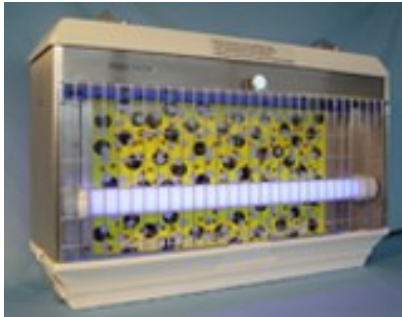

## Insectron 200

Deze lamp is te gebruiken in ruimtes zoals productiehallen of veestallen. Hij is voorzien van 2 lampen en kan worden uitgevoerd met een lijmplaat of een hoogspanningsrooster. De lampen kunnen blauw, groen of een combinatie hiervan zijn. Tevens kunnen de lampen worden voorzien van lamphulzen t.b.v. shatterproof. Er is eventueel een wandmodel beschikbaar.

## Insectron 300

Een vliegenlamp met 4 lampen en een vangbereik van 300 tot 400 m2 meter. Te gebruiken in ruimtes zoals productiehallen of veestallen. De lampen kunnen blauw, groen of een combinatie hiervan zijn. Tevens kunnen de lampen worden voorzien van lamphulzen t.b.v. shatterproof. Er is eventueel een wandmodel beschikbaar. Het lijmplaatmodel is ook verkrijgbaar met de ATEX-certificering inclusief IP65 protectie.

## Insectron 400

Een vliegenlamp met 4 lampen en een vangbereik van 400 m2 meter. Te gebruiken in ruimtes zoals productiehallen of veestallen. De lampen kunnen blauw, groen of een combinatie hiervan zijn. Tevens kunnen de lampen worden voorzien van lamphulzen en shatterprooflampen. Er is eventueel een wandmodel beschikbaar. Het lijmplaatmodel is ook verkrijgbaar met de ATEX-certificering inclusief IP65 protectie.

## Insectron 600

Deze vliegenlamp is de kleinste uit de serie van Insectron. Hij heeft één lamp van 20 watt en heeft een vangbereik van 100 m<sup>2</sup>. Deze lamp is met name geschikt voor kantine of kantoor. Hij kan worden uitgevoerd met een lijmplaat met IP54 of IP65 bescherming of een hoogspanningsrooster. Hij kan eveneens worden voorzien van een lampbescherming en Powertrap. Als wandmodel zijn ze ook leverbaar.